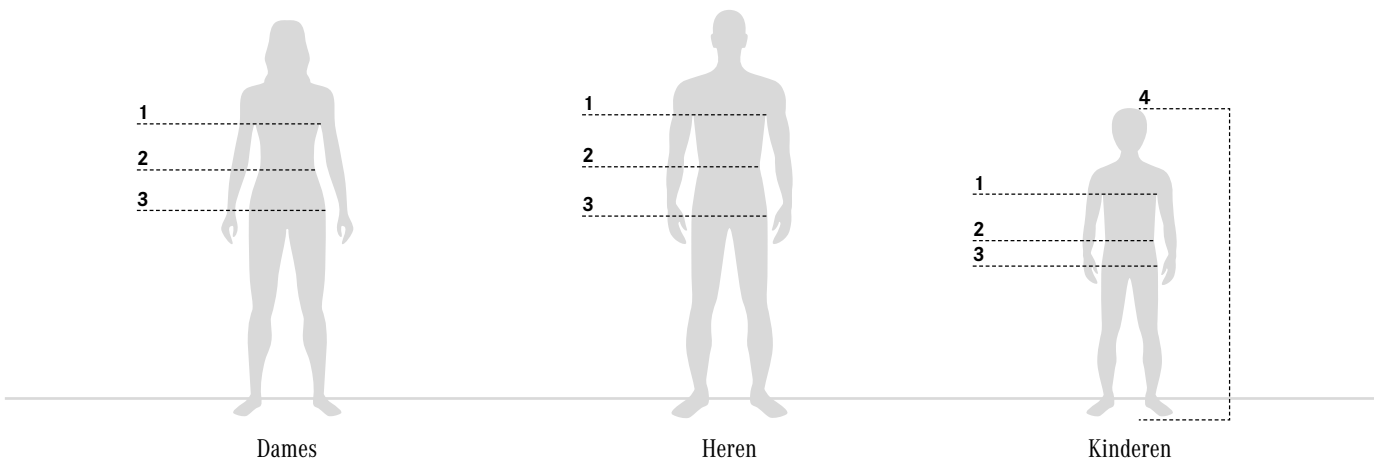

CATEGORIE	Kleuring	Bescherming tegen verblinding voor lichtverhoudingen
1	20-57%	Lichte bescherming tegen verblinding voor bewolkte dagen
2	57-82%	Normale bescherming tegen verblinding voor zomerse dagen in Midden-Europa
3	80-92%	Sterke bescherming tegen verblinding voor wateroppervlakken, strand en bergen, evenals Zuid-Europese landen; vanaf 90 % is kleuring niet geschikt voor deelname aan het wegverkeer!
4	92-97%	Maximale bescherming tegen verblinding voor het hooggebergte en gletsjers; niet geschikt voor deelname aan het wegverkeer!

Tabellen met maten

Met de tabellen met lichaamsmaten hieronder kunt u de juiste kledingmaat bepalen en bestellen. Hiervoor moet wel de maat precies worden opgenomen. Daarom moet u ontspannen rechtop staan en kunt u het beste alleen ondergoed dragen. Zorg ervoor dat dicht tegen het lichaam aan wordt gemeten, idealiter met een meetlint. Het gaat gemakkelijker en preciezer als u door iemand wordt geholpen.

1. **1. BORST:** meet het lichaam horizontaal rondom over de breedste plaats van de borst
2. **2. TAILLE:** meet losjes rond de taille
3. **3. HEUP:** meet het lichaam horizontaal rondom over de breedste plaats van het zitvlak
4. **4. LENGTE** bij kinderen: meet van de kruin tot de voetzool zonder schoenen

Houd rekening met het volgende: voor de merken OLYMP, SCHÖFFEL en PUMA gelden de afzonderlijke tabellen met lichaamsmaten.

Dames

TE BESTELLEN MAAT	XS	S	M	L	XL
BORST (CM)	77-82	83-88	89-94	95-100	101-106
TAILLE (CM)	61-66	67-72	73-78	79-84	85-90
HEUP (CM)	87-92	93-98	99-104	105-110	111-116

Heren

TE BESTELLEN MAAT	XS	S	M	L	XL	XXL	XXXL
BORST (CM)	85-90	91-96	97-102	103-108	109-114	115-120	121-126
TAILLE (CM)	78-82	83-87	88-93	94-99	100-105	106-111	112-117
HEUP (CM)	89-94	95-100	101-106	107-112	113-118	119-124	125-130