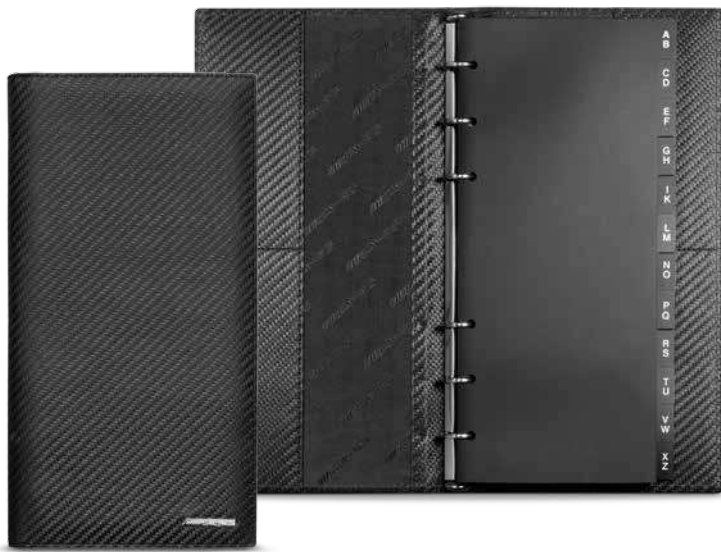

CARBON

Leder in carbonlook. Rvs, mat geborsteld. Trek-/draaisluiting. Lengte: circa 10 cm.

Zwart B6 695 3848

Wit B6 695 3849

€ 54,95

1

2

3