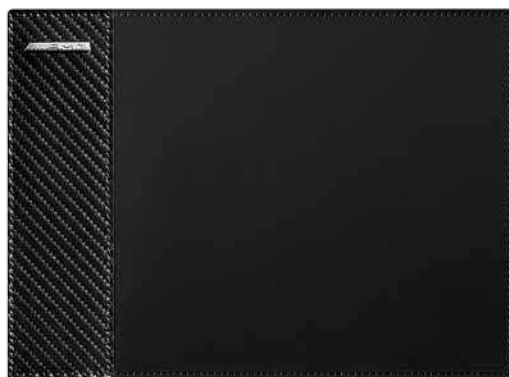

2

1 ROLLERBALL

Zwart/zilverkleurig. Metaal. Onderste gedeelte bekleed met carbonleder. AMG-logo op de bovenzijde van de dop. Made in Germany.

B6 695 5550 € 105,-

2 MUISMAT AMG

Zwart. Kalfsleder in carbonlook. Achterzijde suède. Made in Italy. Afmetingen: circa 23 x 17 cm.

B6 695 2526 € 49,95