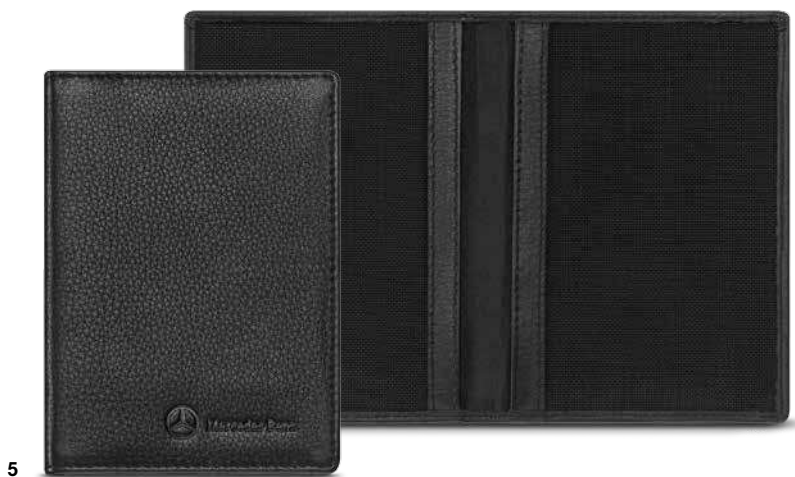

5

5 AUTOMAP BASIC

Zwart. 100 % generfd rundleder.
Twee binnenvakken met netstructuur
voor rijbewijs en andere documenten.
Mercedes-Benz reliëflogo aan de
voorzijde.

B6 695 2569 € 17,50

6 HOES VOOR iPhone® 5 BASIC

Zwart. Rundleder met nerfstructuur.
Magnetische lus om de smartphone
uit de hoes te halen en de hoes
af te sluiten. Afmetingen: circa
7,5 x 14 x 0,5 cm.

B6 695 1679 € 27,95